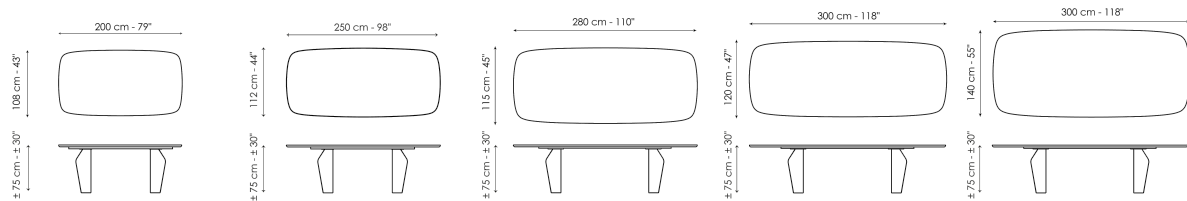

BONALDO

Flame

Designer: Gino Carollo

Le caratteristiche principali di Flame sono l'armonia delle forme, la leggerezza e la sinuosità suoi dei volumi. Il piano, visivamente sospeso, è utilizzabile completamente grazie al posizionamento del doppio basamento, studiato per ottimizzare lo spazio di ingombro. Forma e funzione trovano la loro massima espressione in questo tavolo: la vasta possibilità di

Scheda tecnica

Larghezza: 200cm

Profondità: 108cm

Altezza: ± 75cm

Larghezza: 250cm

Profondità: 112cm

Altezza: ± 75cm

Larghezza: 280cm

Profondità: 115cm

Altezza: ± 75cm

Larghezza: 300cm

Profondità: 120cm

Altezza: ± 75cm

Larghezza: 300cm

Profondità: 140cm

Altezza: ± 75cm